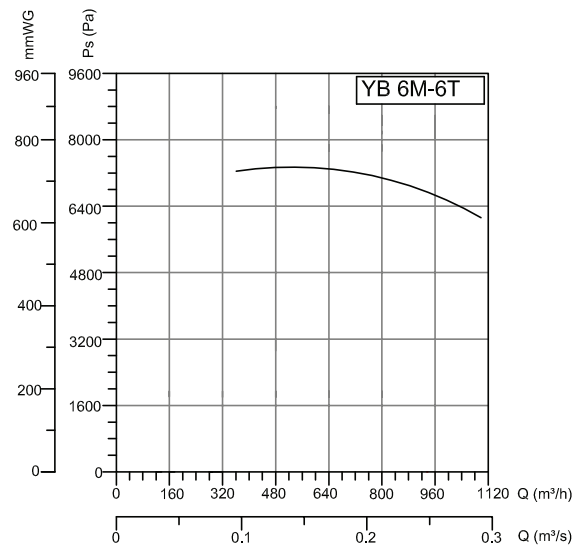

РАДИАЛЬНЫЕ ВЕНТИЛЯТОРЫ

АКСЕССУАРЫ