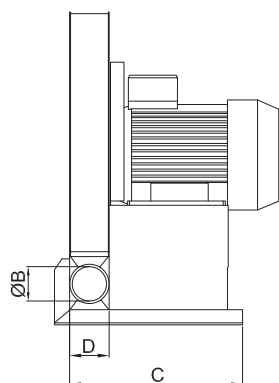

1. **Материал** : Корпус и назад загнутые лопатки произведены из листового металла с порошковым покрытием.
2. **Класс изоляции** : Класс F
3. **Директива** : EN 60335-1, EN 60335-2-80
4. **Контроль скорости** : Скорость изменяется при помощи дополнительного регулятора скорости
5. **Область применения** : Во всех случаях с использованием горелок, например для дизельного топлива, и природного газа, нейлоновых пакетов и печатных станков, для транспортировки материала потоком воздуха и в любых условиях, где требуется поток воздуха высокого давления.

МОДЕЛЬ	A	B	C	D	E	F
УВ 1	490	50	270	55	310	420
УВ 2	570	50	290	55	370	490
УВ 3	600	50	290	55	390	520
УВ 4	640	50	340	55	430	560
УВ 5	690	60	380	65	440	600
УВ 6	700	70	440	75	460	600
УВ 7	770	70	470	75	550	670
УВ 8	810	70	530	75	620	720
УВ 9	900	85	580	90	660	820