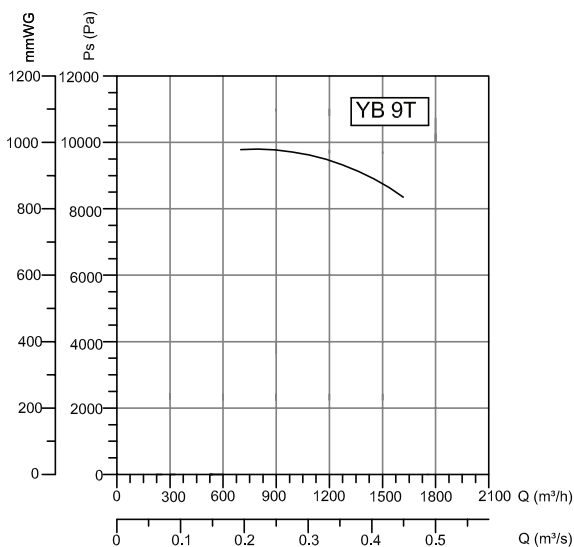

РАДИАЛЬНЫЕ ВЕНТИЛЯТОРЫ

АКСЕССУАРЫ