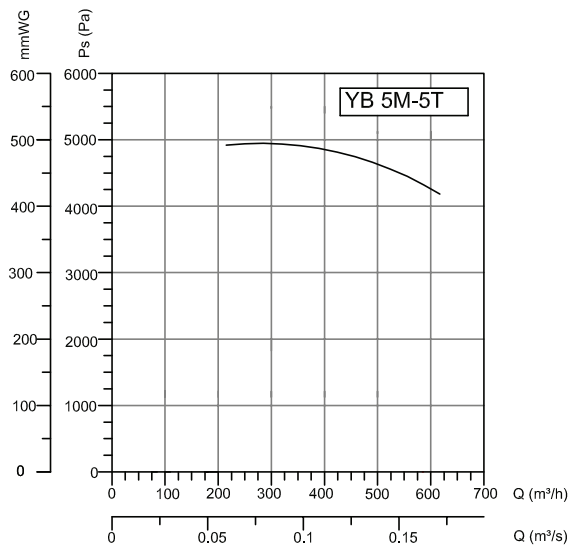

РАДИАЛЬНЫЕ ВЕНТИЛЯТОРЫ

АКСЕССУАРЫ