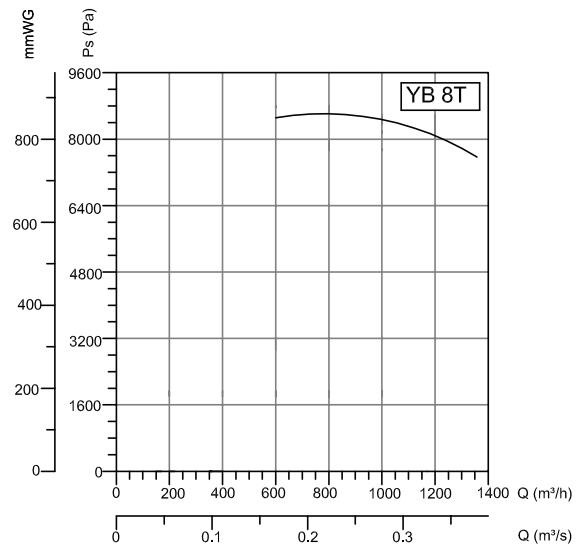

РАДИАЛЬНЫЕ ВЕНТИЛЯТОРЫ

АКСЕССУАРЫ