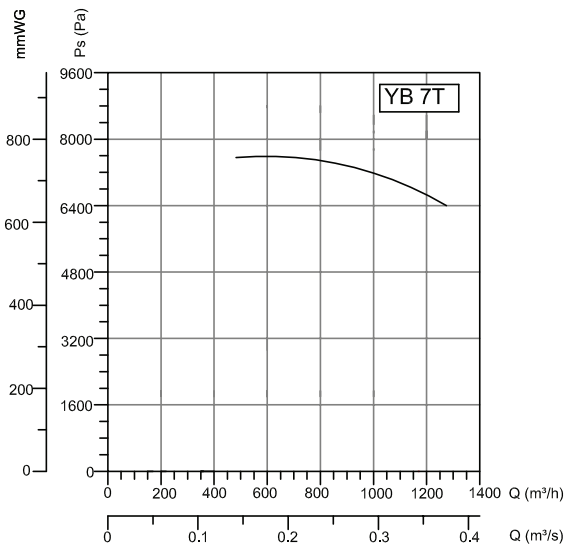

РАДИАЛЬНЫЕ ВЕНТИЛЯТОРЫ

АКСЕССУАРЫ