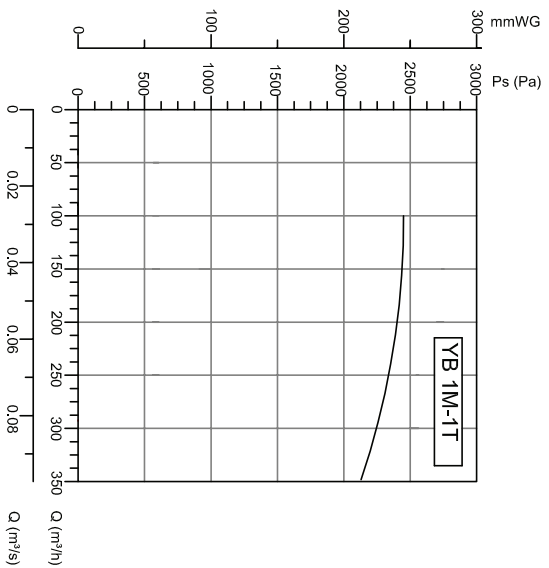

РАДИАЛЬНЫЕ ВЕНТИЛЯТОРЫ

УВ

РАДИАЛЬНЫЕ ВЕНТИЛЯТОРЫ С ВЫСОКИМ ДАВЛЕНИЕМ

Производительность: 350 – 2 000 м³/час
Давление: 250 – 1 000 мм вод. ст.

РАЗМЕРЫ (мм)

- Материал** : Корпус и назад загнутые лопатки произведены из листового металла с порошковым покрытием.
- Класс изоляции** : Класс F
- Директива** : EN 60335-1, EN 60335-2-80
- Контроль скорости** : Скорость изменяется при помощи дополнительного регулятора скорости
- Область применения** : Во всех случаях с использованием горелок, например для дизельного топлива, и природного газа, нейлоновых пакетов и печатных станков, для транспортировки материала потоком воздуха и в любых условиях, где требуется поток воздуха высокого давления.

МОДЕЛЬ	A	B	C	D	E	F
УВ 1	490	50	270	55	310	420
УВ 2	570	50	290	55	370	490
УВ 3	600	50	290	55	390	520
УВ 4	640	50	340	55	430	560
УВ 5	690	60	380	65	440	600
УВ 6	700	70	440	75	460	600
УВ 7	770	70	470	75	550	670
УВ 8	810	70	530	75	620	720
УВ 9	900	85	580	90	660	820

МОДЕЛЬ	Напряжение		Частота	Мощность	Скорость	Производительность	Давление		Вес
	В	Гц					Па	кг	
YB 1M-1T	230/380	50	0.37	2800	350	2500	20		
YB 2M-2T	230/380	50	0.75	2800	400	3000	28		
YB 3M-3T	230/380	50	1.1	2800	450	4000	42		
YB 4M-4T	230/380	50	1.5	2800	500	4500	47		
YB 5M-5T	230/380	50	2.2	2800	600	5000	58		
YB 6M-6T	230/380	50	3	2800	1000	7000	60		
YB 7T	380	50	4	2800	1200	8000	67		
YB 8T	380	50	5.5	2800	1300	9000	106		
YB 9T	380	50	7.5	2800	1500	10000	134		