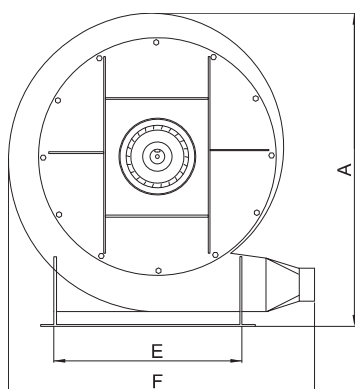

1. **Материал** : Корпус и назад загнутые лопатки произведены из листового металла с порошковым покрытием.
2. **Класс изоляции** : Класс F
3. **Директива** : EN 60335-1, EN 60335-2-80
4. **Контроль скорости** : Скорость изменяется при помощи дополнительного регулятора скорости
5. **Область применения** : Во всех случаях с использованием горелок, например для дизельного топлива, и природного газа, нейлоновых пакетов и печатных станков, для транспортировки материала потоком воздуха и в любых условиях, где требуется поток воздуха высокого давления.

МОДЕЛЬ	A	B	C	D	E	F
УВ 1	490	50	270	55	310	420
УВ 2	570	50	290	55	370	490
УВ 3	600	50	290	55	390	520
УВ 4	640	50	340	55	430	560
УВ 5	690	60	380	65	440	600
УВ 6	700	70	440	75	460	600
УВ 7	770	70	470	75	550	670
УВ 8	810	70	530	75	620	720
УВ 9	900	85	580	90	660	820