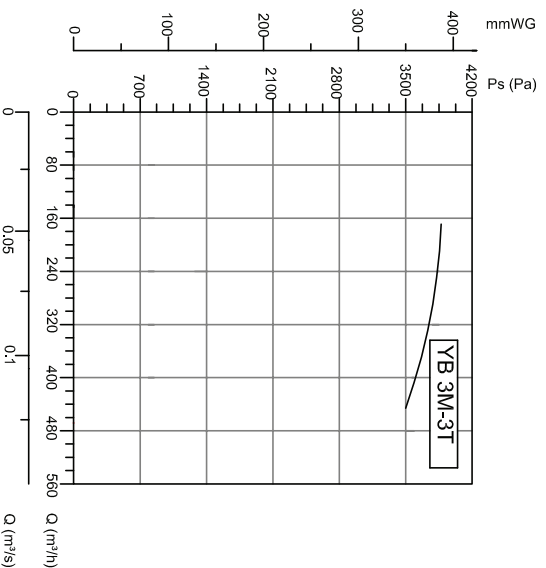

РАДИАЛЬНЫЕ ВЕНТИЛЯТОРЫ

УВ

РАДИАЛЬНЫЕ ВЕНТИЛЯТОРЫ С ВЫСОКИМ ДАВЛЕНИЕМ

Производительность: 350 – 2 000 м³/час
Давление: 250 – 1 000 мм вод. ст.

РАЗМЕРЫ (мм)

- Материал** : Корпус и назад загнутые лопатки произведены из листового металла с порошковым покрытием.
- Класс изоляции** : Класс F
- Директива** : EN 60335-1, EN 60335-2-80
- Контроль скорости** : Скорость изменяется при помощи дополнительного регулятора скорости
- Область применения** : Во всех случаях с использованием горелок, например для дизельного топлива, и природного газа, нейлоновых пакетов и печатных станков, для транспортировки материала потоком воздуха и в любых условиях, где требуется поток воздуха высокого давления.

МОДЕЛЬ	A	B	C	D	E	F
УВ 1	490	50	270	55	310	420
УВ 2	570	50	290	55	370	490
УВ 3	600	50	290	55	390	520
УВ 4	640	50	340	55	430	560
УВ 5	690	60	380	65	440	600
УВ 6	700	70	440	75	460	600
УВ 7	770	70	470	75	550	670
УВ 8	810	70	530	75	620	720
УВ 9	900	85	580	90	660	820

МОДЕЛЬ	Напряжение		Частота	Мощность	Скорость	Производительность	Давление		Вес
	В	Гц					Па	кг	
YB 1M-1T	230/380	50	0.37	2800	350	2500	20		
YB 2M-2T	230/380	50	0.75	2800	400	3000	28		
YB 3M-3T	230/380	50	1.1	2800	450	4000	42		
YB 4M-4T	230/380	50	1.5	2800	500	4500	47		
YB 5M-5T	230/380	50	2.2	2800	600	5000	58		
YB 6M-6T	230/380	50	3	2800	1000	7000	60		
YB 7T	380	50	4	2800	1200	8000	67		
YB 8T	380	50	5.5	2800	1300	9000	106		
YB 9T	380	50	7.5	2800	1500	10000	134		