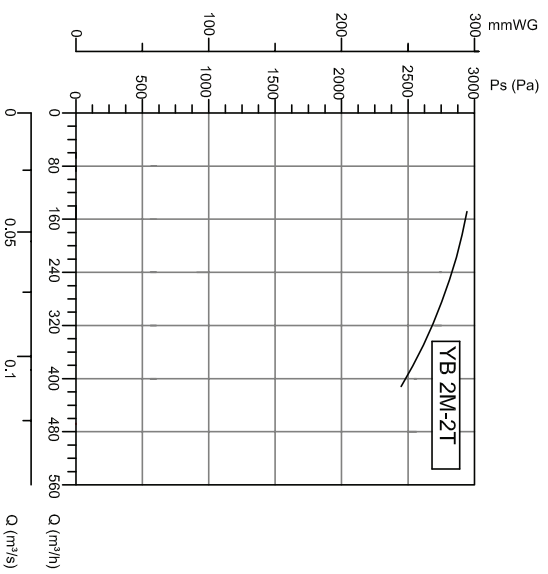

РАДИАЛЬНЫЕ ВЕНТИЛЯТОРЫ

УВ

РАДИАЛЬНЫЕ ВЕНТИЛЯТОРЫ С ВЫСОКИМ ДАВЛЕНИЕМ

Производительность: 350 – 2 000 м³/час
Давление: 250 – 1 000 мм вод. ст.

РАЗМЕРЫ (мм)

- Материал** : Корпус и назад загнутые лопатки произведены из листового металла с порошковым покрытием.
- Класс изоляции** : Класс F
- Директива** : EN 60335-1, EN 60335-2-80
- Контроль скорости** : Скорость изменяется при помощи дополнительного регулятора скорости
- Область применения** : Во всех случаях с использованием горелок, например для дизельного топлива, и природного газа, нейлоновых пакетов и печатных станков, для транспортировки материала потоком воздуха и в любых условиях, где требуется поток воздуха высокого давления.

МОДЕЛЬ	A	B	C	D	E	F
УВ 1	490	50	270	55	310	420
УВ 2	570	50	290	55	370	490
УВ 3	600	50	290	55	390	520
УВ 4	640	50	340	55	430	560
УВ 5	690	60	380	65	440	600
УВ 6	700	70	440	75	460	600
УВ 7	770	70	470	75	550	670
УВ 8	810	70	530	75	620	720
УВ 9	900	85	580	90	660	820

МОДЕЛЬ	Напряжение		Частота	Мощность	Скорость	Производительность	Давление		Вес
	В	Гц					Па	кг	
YB 1M-1T	230/380	50	0.37	2800	350	2500	20		
YB 2M-2T	230/380	50	0.75	2800	400	3000	28		
YB 3M-3T	230/380	50	1.1	2800	450	4000	42		
YB 4M-4T	230/380	50	1.5	2800	500	4500	47		
YB 5M-5T	230/380	50	2.2	2800	600	5000	58		
YB 6M-6T	230/380	50	3	2800	1000	7000	60		
YB 7T	380	50	4	2800	1200	8000	67		
YB 8T	380	50	5.5	2800	1300	9000	106		
YB 9T	380	50	7.5	2800	1500	10000	134		