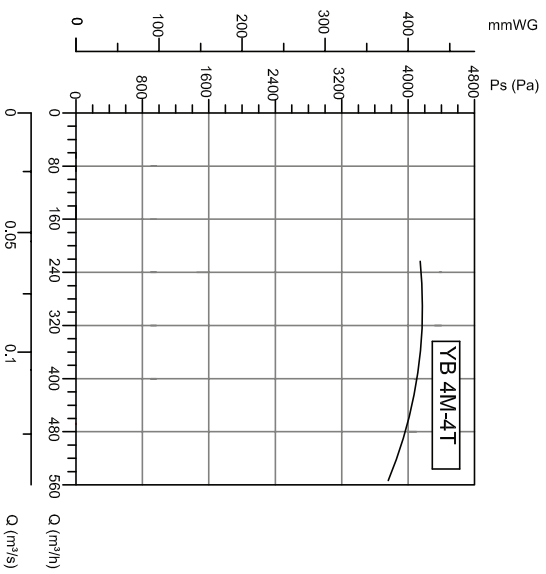

РАДИАЛЬНЫЕ ВЕНТИЛЯТОРЫ

УВ

РАДИАЛЬНЫЕ ВЕНТИЛЯТОРЫ С ВЫСОКИМ ДАВЛЕНИЕМ

Производительность: 350 – 2 000 м³/час
Давление: 250 – 1 000 мм вод. ст.

РАЗМЕРЫ (мм)

- Материал** : Корпус и назад загнутые лопатки произведены из листового металла с порошковым покрытием.
- Класс изоляции** : Класс F
- Директива** : EN 60335-1, EN 60335-2-80
- Контроль скорости** : Скорость изменяется при помощи дополнительного регулятора скорости
- Область применения** : Во всех случаях с использованием горелок, например для дизельного топлива, и природного газа, нейлоновых пакетов и печатных станков, для транспортировки материала потоком воздуха и в любых условиях, где требуется поток воздуха высокого давления.

МОДЕЛЬ	A	B	C	D	E	F
УВ 1	490	50	270	55	310	420
УВ 2	570	50	290	55	370	490
УВ 3	600	50	290	55	390	520
УВ 4	640	50	340	55	430	560
УВ 5	690	60	380	65	440	600
УВ 6	700	70	440	75	460	600
УВ 7	770	70	470	75	550	670
УВ 8	810	70	530	75	620	720
УВ 9	900	85	580	90	660	820

МОДЕЛЬ	Напряжение		Частота	Мощность	Скорость	Производительность	Давление		Вес
	В	Гц					Па	кг	
YB 1M-1T	230/380	50	0.37	2800	350	2500	20		
YB 2M-2T	230/380	50	0.75	2800	400	3000	28		
YB 3M-3T	230/380	50	1.1	2800	450	4000	42		
YB 4M-4T	230/380	50	1.5	2800	500	4500	47		
YB 5M-5T	230/380	50	2.2	2800	600	5000	58		
YB 6M-6T	230/380	50	3	2800	1000	7000	60		
YB 7T	380	50	4	2800	1200	8000	67		
YB 8T	380	50	5.5	2800	1300	9000	106		
YB 9T	380	50	7.5	2800	1500	10000	134		